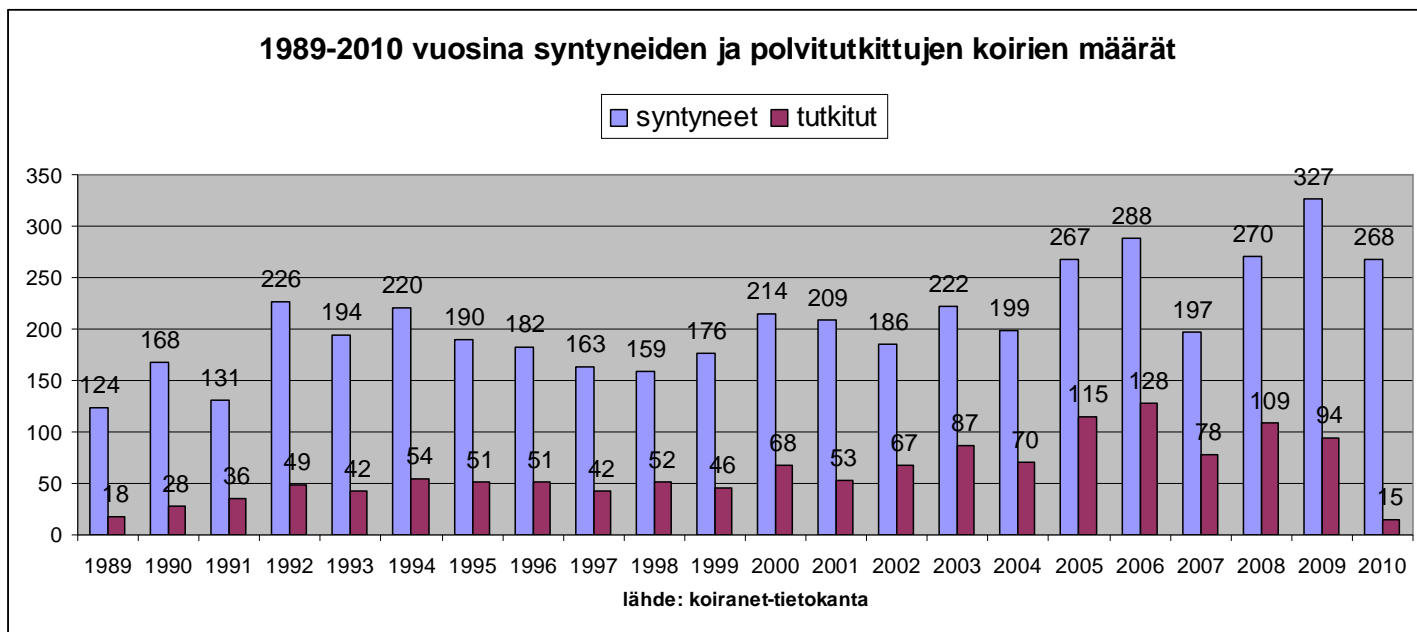

Yhteenveto virallisen polvilausunnon saaneista 1989-2010 välisenä aikana syntyneistä ja SKL:n rekisterissä olevista koirista. (Tietojen lähteenä koiranet- jalostustietokanta)

Taulukko 1) Tilasto vuosina 1989-2010 syntyneiden ja tutkittujen koirien määrästä syntymävuoden mukaan

Taulukko 2) Tutkimustulokset syntymävuoden mukaan listattuna

Taulukko 3) Kokonaistilasto 1989-2010 syntyneistä ja virallisen polvilausunnon saaneista koirista.
Tarkasteluvälillä syntyneistä koirista 30 % :lla on virallinen polvilausunto