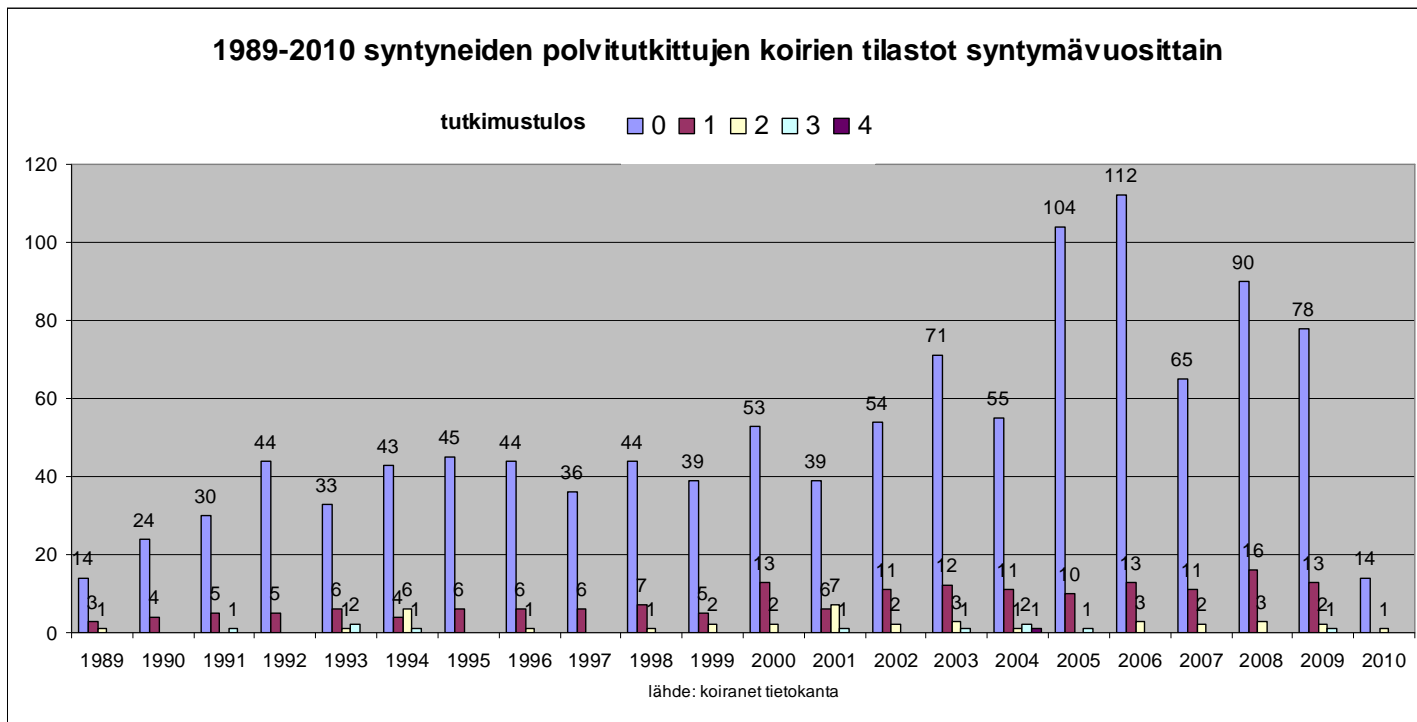

Yhteenveto virallisen polvilausunnon saaneista 1989-2010 välisenä aikana syntyneistä ja SKL:n rekisterissä olevista koirista. (Tietojen lähteenä koiranet- jalostustietokanta)

Taulukko 1) Tilasto vuosina 1989-2010 syntyneiden ja tutkittujen koirien määrästä syntymävuoden mukaan

Taulukko 2) Tutkimustulokset syntymävuoden mukaan listattuna

Taulukko 3) Kokonaistilasto 1989-2010 syntyneistä ja virallisen polvilausunnon saaneista koirista.
Tarkasteluvälillä syntyneistä koirista 30 % :lla on virallinen polvilausunto