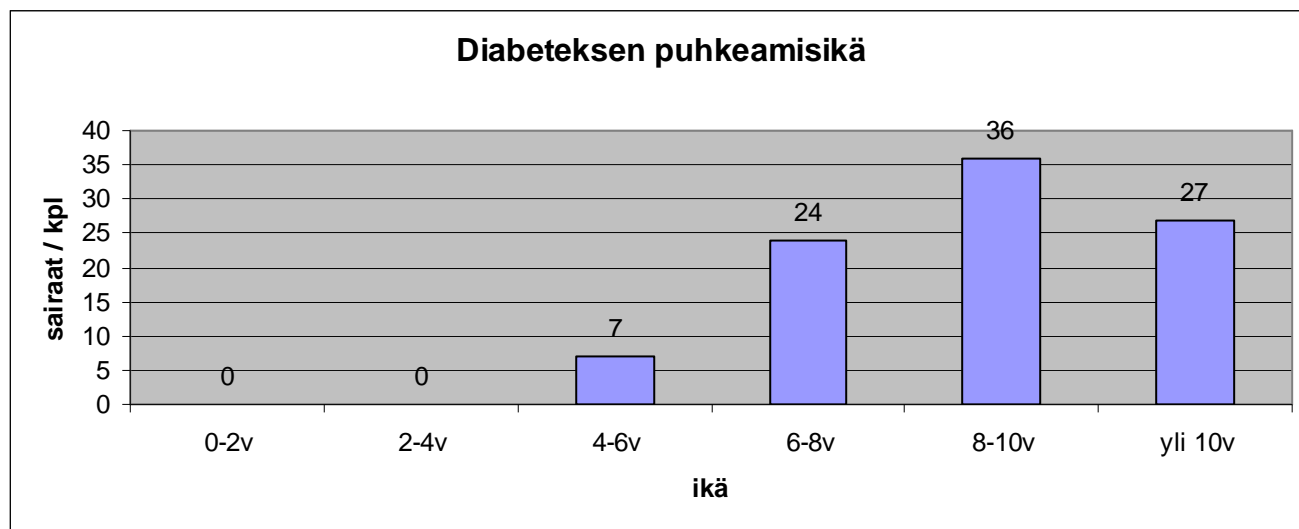

Diabetes yhteenveto kerholle ilmoitetuista SKL:n rekisterissä olevista australianterriereistä.

Diabetes koiria on kerholle 5/2011 mennessä ilmoitettu 108 kpl, joista 94 koiran diabeteksen puhkeamisikä on tallennettu tiedostoihin 2 vuoden tarkkuudella.

Taulukko 1) syntymävuoden mukaan (yhteensä 108 koiraa) , vertailukohtana vastaavien vuosien rekisteröinnit

Taulukko 2) Sairauden puhkeamisikä (tieto saatavilla 94/108 koirasta)

Taulukko 3) diabetekseen sairastuneiden koirien sukupuolijakauma