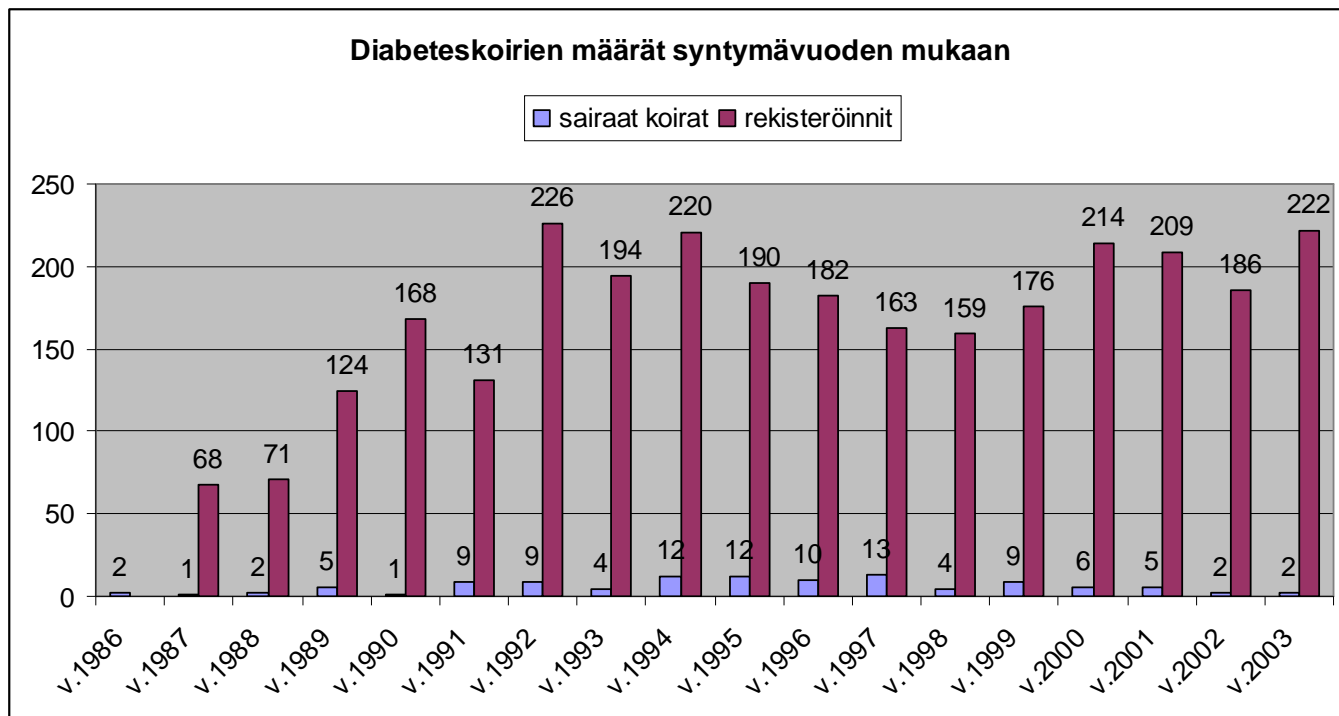

Diabetes yhteenveto kerholle ilmoitetuista SKL:n rekisterissä olevista australianterriereistä.

Diabetes koiria on kerholle 5/2011 mennessä ilmoitettu 108 kpl, joista 94 koiran diabeteksen puhkeamisikä on tallennettu tiedostoihin 2 vuoden tarkkuudella.

Taulukko 1) syntymävuoden mukaan (yhteensä 108 koiraa) , vertailukohtana vastaavien vuosien rekisteröinnit

Taulukko 2) Sairauden puhkeamisikä (tieto saatavilla 94/108 koirasta)

Taulukko 3) diabetekseen sairastuneiden koirien sukupuolijakauma