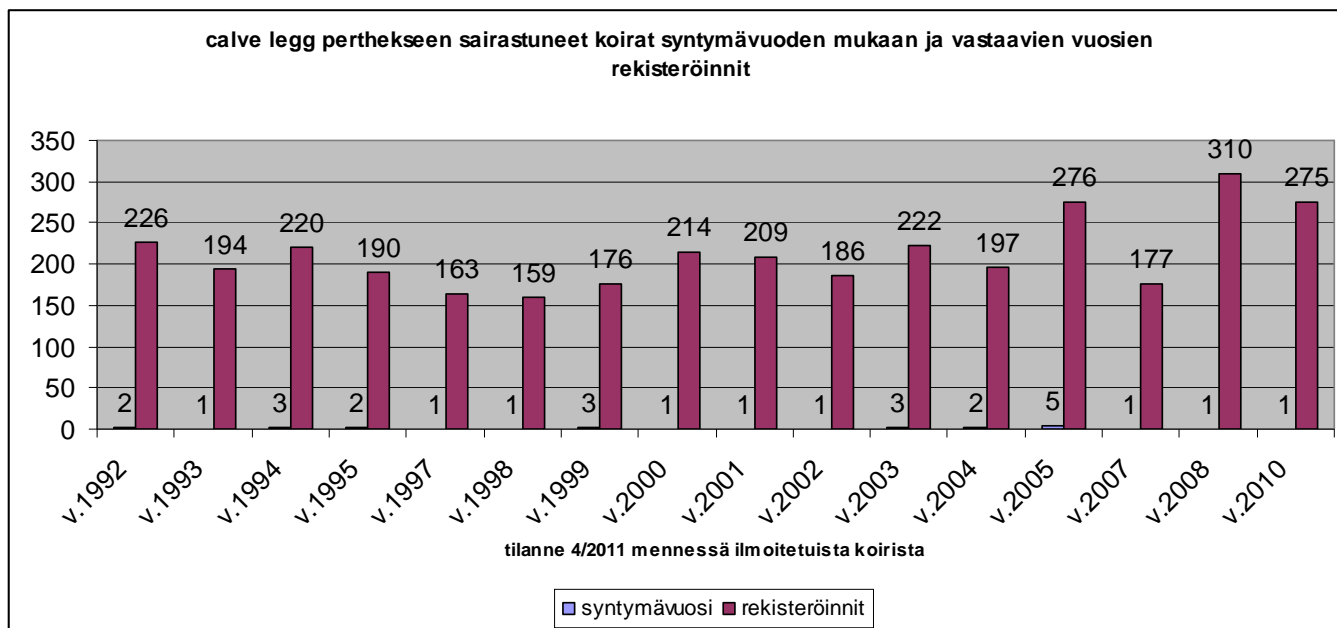

Calve legg perthes yhteenvedo kerholle ilmoitetuista SKL:n rekisterissä olevista australianterriereistä.

calve legg perthes koiria on kerholle 4/2011 mennessä ilmoitettu 29 kpl

Taulukko 1) syntymävuoden mukaan, vertailukohtana vastaavien vuosien rekisteröinnit